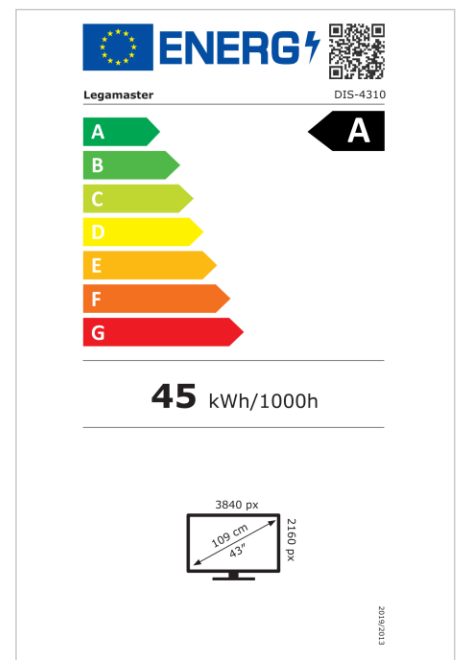

- Unsere DISCOVER Display-Serie ist eine kosteneffiziente Präsentationslösung für Unternehmen und Bildungseinrichtungen
- Erhältlich von 43 bis 98 Zoll, sind die DISCOVER-Displays speziell für mittlere bis große Besprechungsräume oder Klassenzimmer geeignet
- Web-Browser, Media-Player und ein Office-Dokumenten-Player sind auf dem Display installiert - damit lassen sich grundlegende Funktionen nutzen, ohne dass weitere Geräte angeschlossen werden müssen
- Auf dem Gerät ist eine einfache und lokale Narrow-Casting-App vorinstalliert, die eine grundlegende Funktion zur Anzeige öffentlicher Informationen bietet. Zusätzlich gibt es eine App zur Anzeige von Inhalten, die zentral über eine externe Servicelösung verwaltet werden und eine skalierbare Steuerung der angezeigten Inhalte ermöglicht
- Ein integriertes Kacheltool bietet Unterstützung für eine 3x3-Videowandlösung, ohne dass zusätzliche Hardware gekauft werden muss
- Die DISCOVER Displays bieten umfangreiche Anschlussmöglichkeiten - in Verbindung mit externen Quellen, AirServer für die Bildschirmspiegelung oder mit einem Videokonferenzsystem wird das Display zur professionellen Präsentationslösung
- 1% for the Planet zertifiziert: Sie entscheiden sich für ein sehr energieeffizientes und langlebiges Touchdisplay und leisten einen Beitrag für Nachhaltigkeitsprojekte und Umweltschutz weltweit